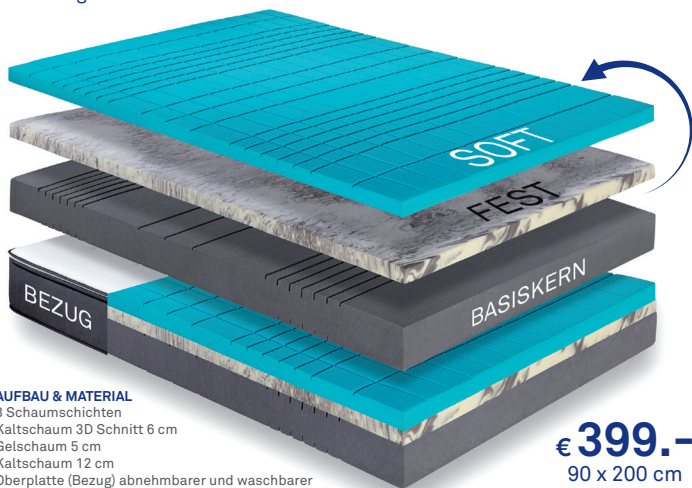

JOSEPH

Die Wiege des Schlafs

Die Matratze für den perfekten Schlaf.
Passt sich perfekt an jeden Körper an!

Kaltschaum und Gelschaum sind miteinander verbunden und ermöglicht durch einfaches wenden ein **softes** oder **festes** liegen.

Internet Ade!
**JETZT IM
FACH-
HANDEL!**

AUFBAU & MATERIAL

3 Schaumschichten
Kaltschaum 3D Schnitt 6 cm
Gelschaum 5 cm
Kaltschaum 12 cm
Oberplatte (Bezug) abnehmbarer und waschbarer
Bezug aus 53 % Polyester und 47 % Viskose.

€ **399.-**
90 x 200 cm

**Kommen Sie
zum Probe liegen!**