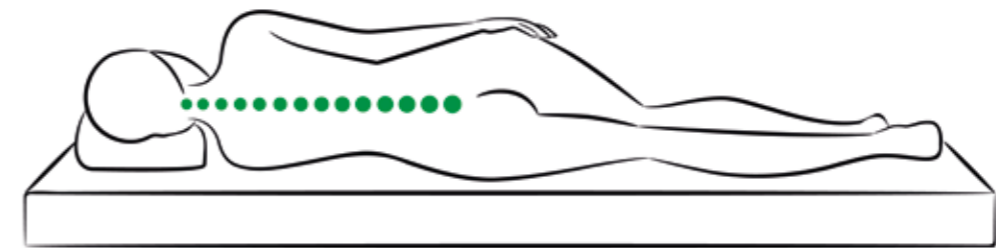

„Umgeben von Luft und
100 % pflanzlichem Liquid.
Ausgestattet – nur für mich!“

Mit DYNAGLOBE-Matratzen liegen Sie immer richtig!

Nicht nur Mediziner und Menschen mit Rückenleiden schwören auf DYNAGLOBE-Matratzen, sondern auch junge Menschen, die durch ihren Sport eine stärkere Skelettbelastung erfahren. Dafür gibt es gute Gründe!

Schlafen, wie Sie wollen: Rücken-, Seiten- oder Bauchschläfer? Schlafen Sie ruhig in Ihrer Lieblingsposition – Sie liegen immer richtig! Ihre DYNAGLOBE-Matratze wird Modul für Modul für Sie zusammengestellt. Wählen Sie die Ausstattung nach Geschmack, Körperform oder extra hygienisch, z.B. für Allergiker. Den Luftkern wählen Sie mit oder ohne Schulterzone und, wenn Sie möchten, wechseln Sie das Innenleben später ...

Anschmiegsam und wärmend für ein herrlich warmes Körpergefühl – ohne zu schwitzen! Die DYNAGLOBE-Matratze passt sich einfach besser an den empfindlichen Lendenwirbelbereich an.

- Der Luftkern transportiert Feuchtigkeit ab und lässt Sie in jeder Lage gut schlafen.
- Das patentierte Liquidpad Öl-Vital® liegt als flüssige Lordosenstütze über dem Luftkern und gleicht jede Bewegung aus.

Einfach gut schlafen auf einer Matratze, die immer passt! – Ein klarer Vorteil gegenüber allen anderen Matratzen-Systemen, auch herkömmlichen Luft- und Wasserbetten.

Warum DYNAGLOBE-Matratzen für ALLE die beste Lösung sind

- Entwickelt von Spezialisten aus Sport, Medizin und Pflege.
- Passt immer – dank stufenlos einstellbarem Härtegrad für die Festigkeit der Matratze, die Sie bevorzugen!
- Auf Wunsch Schulter- und Beckenzone getrennt stufenlos einstellbar!
- Unabhängig – gesundes und entspanntes Schlafen in jeder Position, mit jedem Gewicht, auf jedem Lattenrost!
- 100 % Körperanpassung, antiallergen – die Matratze stellt sich auf Ihre Körperform ein, nicht umgekehrt!
- Leicht zu bedienen – optional auch mit Wellness-Programmen (App-Steuerung)!
- Sehr gutes Preis-Leistungs-Verhältnis – längerer Liegekomfort im Vergleich zu anderen Matratzen-Systemen!